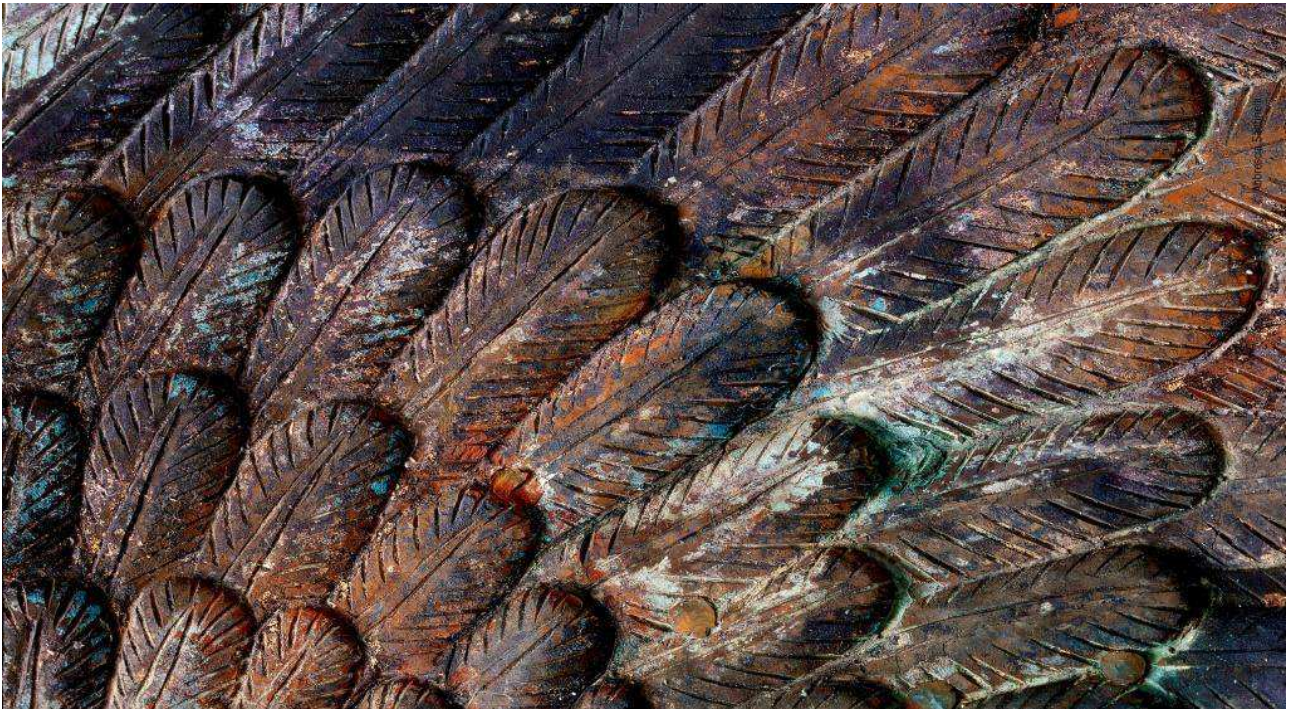

LA STATUA DI SAN MICHELE NELLA COLLOCAZIONE ORIGINARIA SULLA FACCIATA DEL DUOMO (sulla cuspide sopra al portale di sinistra), PRIMA DEL 2002*

PRIMA DEL RESTAURO. LO STATO DI CONSERVAZIONE*

PRIMA DEL RESTAURO. LO STATO DI CONSERVAZIONE*